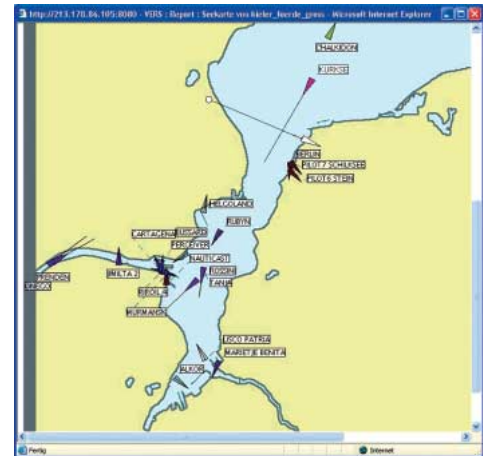

# IT-Services für die maritime Wirtschaft

IT ist ein entscheidender Erfolgsfaktor in der maritimen Wirtschaft, z. B. im Rahmen intelligenter Systeme an Bord und zur Unterstützung landseitiger Arbeitsabläufe. Die Integration dieser Systeme bietet ein zusätzliches Potenzial für verbesserte Effizienz und Wettbewerbsfähigkeit.

*AIS-basiertes Verkehrsbild der Kieler Förde mit Passagebedingung, überwacht mit dem Vessel Event & Reporting System von Consist*